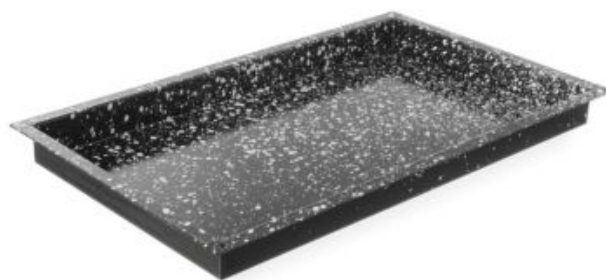

Tabuleiro CONVECTOMAT CLÁSSICO GN 1/1

890240

Feito de aço esmaltado. Aro exterior de 20 mm em cada lado. Camada antiaderente. Não são libertadas toxinas durante a cozedura. Cádio, níquel-chumbo e isento de BPA. Até 90% de redução de gordura. Resistência a temperaturas até 300°C.

Especificações

Adequado para	: Forno, Máquina de lavar louça
Revestimento antiaderente	: Mármore
Resistência de temperatura até : 300°C (°C)	
Empilhável	: Não
Embalagem de	: 1
Tipo de embalagem	: Autocolante
Comprimento (mm)	: 530
Largura (mm)	: 325
Altura (mm)	: 40
Peso do artigo (kg)	: 1.71
Tamanho GN	: GN 1/1
Measurements	: 530x325x(H)40
Materiais principais	: Metais
Materials	: Esmaltado
Cor	: Preto
Forma	: Retangular