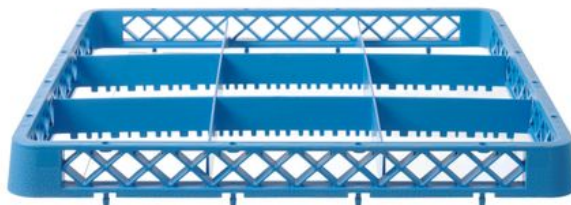

Extensor de cesto para máquina de lavar loiça

877548

Para utilizar com cestos da máquina de lavar loiça HENDI. Uma vez instalado, não é removível sem quebrar.

Especificações

Empilhável	: Não
Desmontável	: Não
Embalagem de	: 1
Tipo de embalagem	: Autocolante
Comprimento (mm)	: 500
Largura (mm)	: 500
Altura (mm)	: 45
Measurements	: 500x500x(H)45
Materiais principais	: Plásticos
Materials	: PP (Polipropileno)

Especificações de transporte

EAN	: 8711369877548
Intrastat code	: 84229010
Gross weight (kg)	: 0.67
Peso líquido (kg)	: 0.67
Export carton length (mm)	: 625
Export carton width (mm)	: 522
Export carton height (mm)	: 522
Quantity per export carton	: 12
Sales units per pallet	: 72