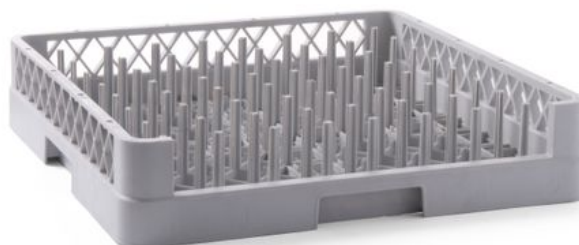

## Cesto de tabuleiros para máquina de lavar loiça

877111

A estrutura permite que a loiça receba o máximo fluxo de água entre os tabuleiros e em todas as direções. Com pinos predefinidos. Com uma face aberta para tabuleiros e outros itens compridos.

### Especificações

Empilhável	: Não
Desmontável	: Não
Embalagem de	: 1
Tipo de embalagem	: Autocolante
Comprimento (mm)	: 500
Largura (mm)	: 500
Altura (mm)	: 100
Measurements	: 500x500x(H)100
Materiais principais	: Plásticos
Materials	: PP (Polipropileno)

### Especificações de transporte

EAN	: 8711369877111
Intrastat code	: 39241000
Gross weight (kg)	: 1.82
Peso líquido (kg)	: 1.82
Export carton length (mm)	: 625
Export carton width (mm)	: 522
Export carton height (mm)	: 522
Quantity per export carton	: 6
Sales units per pallet	: 36