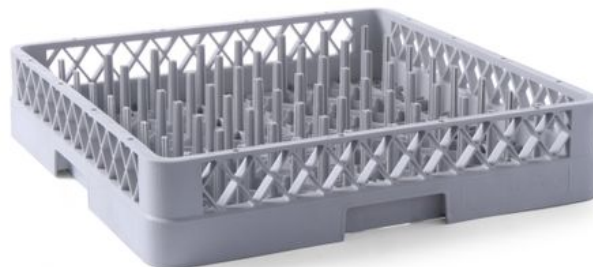

## Cesto para pratos para máquina de lavar louça

877104

A estrutura permite que a loiça receba o máximo fluxo de água entre as peças e em todas as direções. Com pinos predefinidos. Os espaços entre os separadores permitem a inclinação ideal dos pratos para uma lavagem eficiente.

### Especificações

Empilhável	: Não
Desmontável	: Não
Embalagem de	: 1
Tipo de embalagem	: Autocolante
Comprimento (mm)	: 500
Largura (mm)	: 500
Altura (mm)	: 100
Measurements	: 500x500x(H)100
Materiais principais	: Plásticos
Materials	: PP (Polipropileno)

### Especificações de transporte

EAN	: 8711369877104
Intrastat code	: 39241000
Gross weight (kg)	: 1.9
Peso líquido (kg)	: 1.9
Export carton length (mm)	: 625
Export carton width (mm)	: 522
Export carton height (mm)	: 522
Quantity per export carton	: 6
Sales units per pallet	: 36