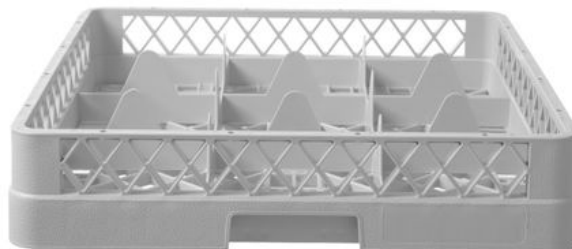

Cesto para copos para máquina de lavar loiça

877050

Especificações

Empilhável	: Não
Desmontável	: Não
Embalagem de	: 1
Tipo de embalagem	: Autocolante
Comprimento (mm)	: 500
Largura (mm)	: 500
Altura (mm)	: 104
Measurements	: 500x500x(H)104
Materiais principais	: Plásticos
Materials	: PP (Polipropileno)

Especificações de transporte

EAN	: 8711369877050
Intrastat code	: 39241000
Gross weight (kg)	: 1.66
Peso líquido (kg)	: 1.66
Export carton length (mm)	: 625
Export carton width (mm)	: 522
Export carton height (mm)	: 522
Quantity per export carton	: 6
Sales units per pallet	: 36