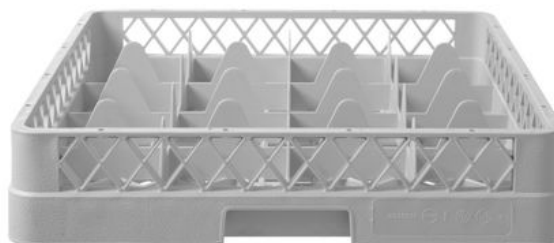

## Cesto para copos para máquina de lavar loiça

877043

### Especificações

Empilhável	: Não
Desmontável	: Não
Embalagem de	: 1
Tipo de embalagem	: Autocolante
Comprimento (mm)	: 500
Largura (mm)	: 500
Altura (mm)	: 104
Measurements	: 500x500x(H)104
Materiais principais	: Plásticos
Materials	: PP (Polipropileno)

### Especificações de transporte

EAN	: 8711369877043
Intrastat code	: 39241000
Gross weight (kg)	: 1.79
Peso líquido (kg)	: 1.79
Export carton length (mm)	: 625
Export carton width (mm)	: 522
Export carton height (mm)	: 522
Quantity per export carton	: 6
Sales units per pallet	: 36