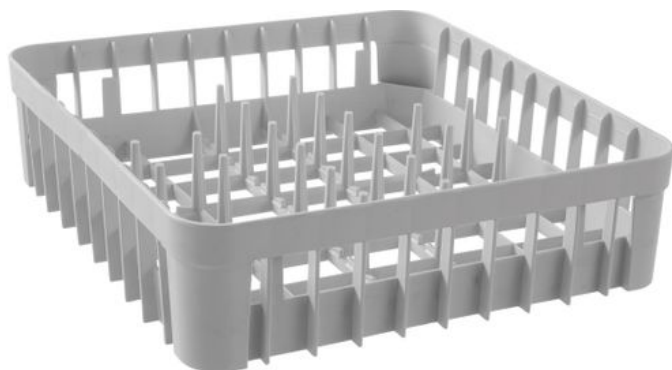

## Cesto de copos para máquina de lavar loiça

871348

A estrutura permite que a loiça receba o máximo fluxo de água entre os copos e em todas as direções.

### Especificações

Empilhável	: Não
Desmontável	: Não
Materiais	: PP (Polipropileno)
Embalagem de	: 1
Tipo de embalagem	: Autocolante
Comprimento (mm)	: 400
Largura (mm)	: 400
Altura (mm)	: 110
Measurements	: 400x400x(H)110

### Especificações de transporte

EAN	: 8711369871348
Intrastat code	: 39241000
Gross weight (kg)	: 0.88
Peso líquido (kg)	: 0.88
Sales units per pallet	: 120