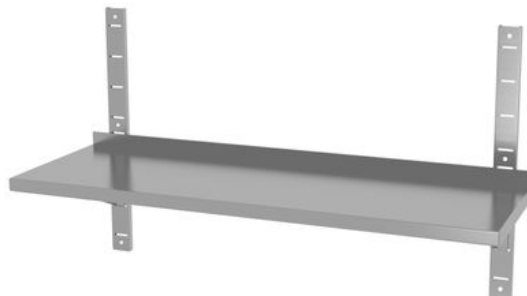

Prateleira de parede ajustável, simples, com 2 suportes

811801

Fabricado em aço inoxidável. Inclui 2 consolas para pendurar.
Possibilidade de desmontagem. Splashback: 30 mm. Carga de prateleira permissível aproximada: 25 kg/m².

Especificações

Embalagem de	: 1
Tipo de embalagem	: Caixa
Comprimento (mm)	: 1400
Largura (mm)	: 300
Altura (mm)	: 600
Peso do artigo (kg)	: 6
Measurements	: 1400x300x(H)600
Materiais principais	: Metais
Materials	: Aço inoxidável