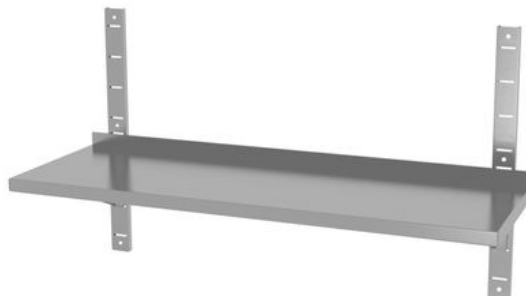

Prateleira de parede ajustável, simples, com 2 suportes

811795

Fabricado em aço inoxidável. Inclui 2 consolas para pendurar.
Possibilidade de desmontagem. Splashback: 30 mm. Carga de prateleira permissível aproximada: 25 kg/m².

Especificações

Tipo de embalagem	: Caixa
Comprimento (mm)	: 1200
Largura (mm)	: 300
Altura (mm)	: 600
Peso do artigo (kg)	: 6
Measurements	: 1200x300x(H)600
Materiais principais	: Metais
Materials	: Aço inoxidável