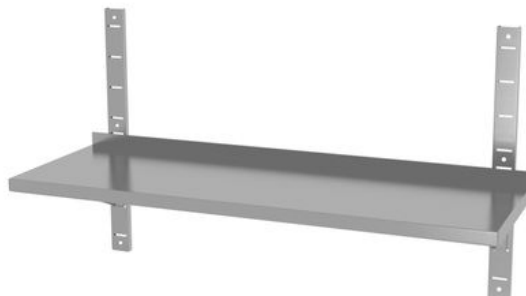

Prateleira de parede ajustável, simples, com 2 suportes

811788

Fabricado em aço inoxidável. Inclui 2 consolas para pendurar.
Possibilidade de desmontagem. Splashback: 30 mm. Carga de prateleira permissível aproximada: 25 kg/m².

Especificações

Tipo de embalagem	: Caixa
Comprimento (mm)	: 1000
Largura (mm)	: 300
Altura (mm)	: 600
Peso do artigo (kg)	: 5
Measurements	: 1000x300x(H)600
Materiais principais	: Metais
Materials	: Aço inoxidável