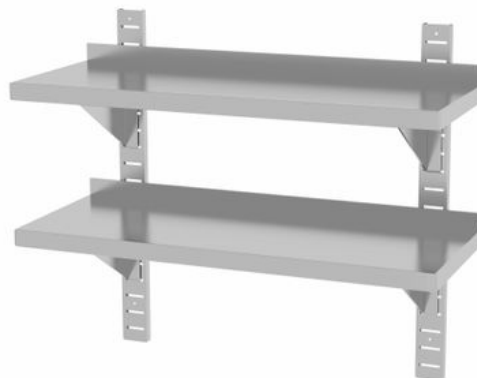

## Prateleira dupla de parede, ajustável, com 2 suportes

811771

Fabricado em aço inoxidável. Backsplash com 30 mm de altura para proteger os produtos contra quedas. A carga admissível aproximada da prateleira é de 25 kg/m<sup>2</sup>. O conjunto inclui 2 consolas para pendurar na parede.

### Especificações

Empilhável	: Não
Desmontável	: Não
Montagem necessária	: Não
Embalagem de	: 1
Comprimento (mm)	: 800
Largura (mm)	: 300
Altura (mm)	: 600
Measurements	: 800x300x(H)600
Materiais principais	: Metais
Materials	: Aço inoxidável