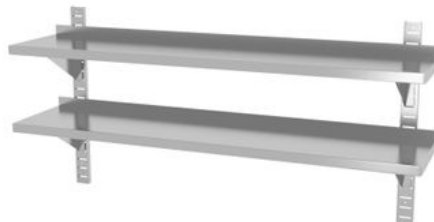

Prateleira dupla de parede, ajustável, com 2 suportes

811740

Fabricado em aço inoxidável. Backsplash com 30 mm de altura para proteger os produtos contra quedas. A carga admissível aproximada da prateleira é de 25 kg/m². O conjunto inclui 2 consolas para pendurar na parede.

Especificações

Empilhável	: Não
Desmontável	: Não
Montagem necessária	: Não
Embalagem de	: 1
Comprimento (mm)	: 1400
Largura (mm)	: 300
Altura (mm)	: 600
Measurements	: 1400x300x(H)600
Materiais principais	: Metais
Materials	: Aço inoxidável