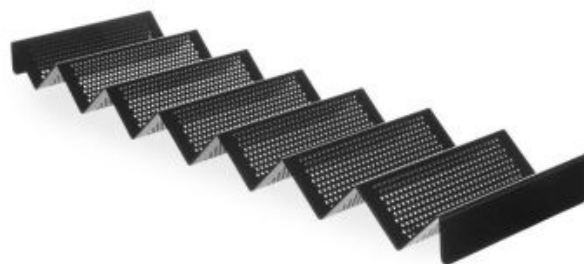

## Suporte para pão - perfurado

808269

Feito em alumínio. Pode conter 7 pães. Não pode ser lavado na máquina de lavar loiça.

### Especificações

Não adequado para	: Máquina de lavar louça
Embalagem de	: 1
Comprimento (mm)	: 580
Largura (mm)	: 170
Altura (mm)	: 40
Measurements	: 580x170x(H)40
Materiais principais	: Metais
Materials	: Alumínio
Cor	: Preto