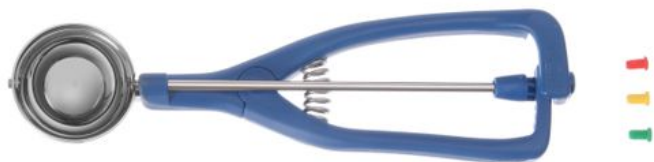

Colher para gelado Stöckel

755389

Cabo em nylon reforçado a fibra de vidro. Fácil identificar o tamanho da porção graças aos marcadores coloridos.

Especificações

Adequado para	: Máquina de lavar louça
Embalagem de	: 1
Tipo de embalagem	: Cartão
Diâmetro (mm)	: 47
Measurements	: $\varnothing 47$
Materiais principais	: Plásticos, Metais
Materials	: PA (Poliamida/Nylon), Aço inoxidável