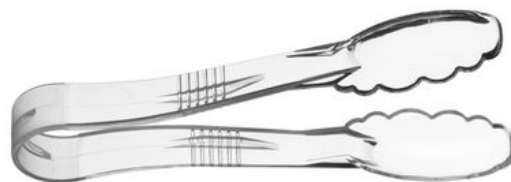

Pinças de servir

657621

Especificações

Não adequado para Empilhável	: Máquina de lavar louça
	: Não
Embalagem de	: 1
Tipo de embalagem	: Autocolante
Comprimento (mm)	: 230
Measurements	: (L)230
Materiais principais	: Plásticos
Materials	: PC (Policarbonato)
Cor	: Transparente