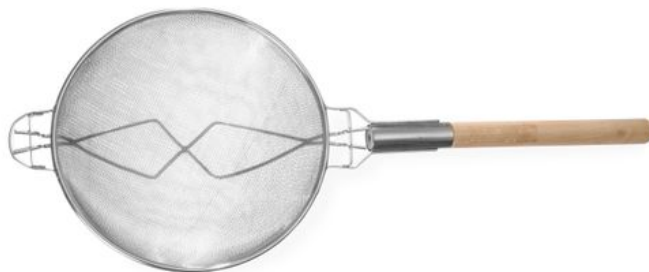

Coador de rede dupla

639016

Cabo de madeira. Suporte de reforço.

Especificações

Não adequado para	: Máquina de lavar louça
Embalagem de	: 1
Tipo de embalagem	: Etiqueta pendente
Comprimento (mm)	: 788
Largura (mm)	: 305
Altura (mm)	: 150
Diâmetro (mm)	: 305
Espessura (mm)	: 8
Comprimento do cabo (mm)	: 380
Measurements	: 788x305x(H)150
Materiais principais	: Metais
Materials	: Estanhado

Especificações de transporte

EAN	: 8711369639016
Intrastat code	: 96040000
Gross weight (kg)	: 1.05
Peso líquido (kg)	: 1.05
Comprimento da embalagem (mm)	: 805
Largura da embalagem (mm)	: 387
Altura da embalagem (mm)	: 255
Quantity per (inner) package	: 6
Export carton length (mm)	: 830
Export carton width (mm)	: 398
Export carton height (mm)	: 504
Quantity per export carton	: 12
Sales units per pallet	: 72