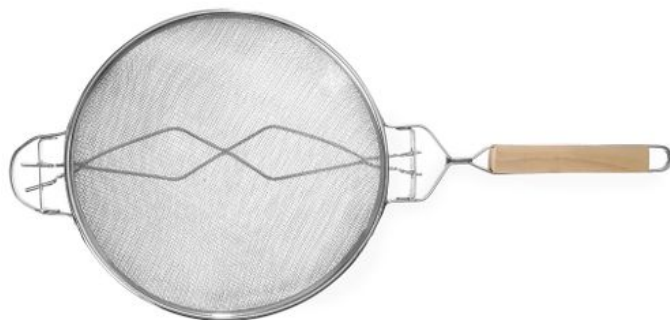

## Coador de rede dupla

639009

Cabo de madeira. Suporte de reforço.

### Especificações

Não adequado para	: Máquina de lavar louça
Embalagem de	: 1
Tipo de embalagem	: Etiqueta pendente
Comprimento (mm)	: 605
Largura (mm)	: 260
Altura (mm)	: 120
Diâmetro (mm)	: 260
Espessura (mm)	: 7
Comprimento do cabo (mm)	: 200
Measurements	: 605x260x(H)120
Materiais principais	: Metais
Materials	: Estanhado