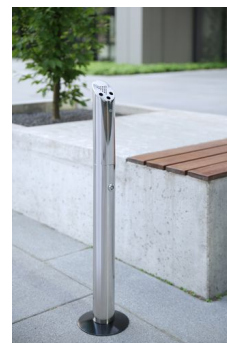

## Cinzeiro vertical com poste code: 440223

Design muito robusto, pode ser fixo ao chão ou manter-se móvel.

Fácil de esvaziar, a parte superior pode ser aberta com uma chave e depois esvaziada.

Base com  $\varnothing$ 170 mm, poste com  $\varnothing$ 75 mm.

### ESPECIFICAÇÕES

Diâmetro (mm)	170
Materiais principais	Metais
Measurements	#170x(H)920

Altura (mm)	920
Materials	Aço inoxidável 18/8
Embalagem de	1