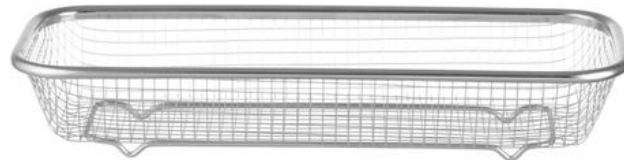

Cesto para servir

425565

Mais informações em breve. Ainda não está pronto para as traduções.

Especificações

Adequado para	: Máquina de lavar louça
Materiais	: Aço inoxidável
Embalagem de	: 1
Tipo de embalagem	: Autocolante
Comprimento (mm)	: 310
Largura (mm)	: 125
Altura (mm)	: 55
Measurements	: 310x125x(H)55

Especificações de transporte

EAN	: 8711369425565
Intrastat code	: 73239300
Gross weight (kg)	: 0.133
Peso líquido (kg)	: 0.13
Export carton length (mm)	: 328
Export carton width (mm)	: 309
Export carton height (mm)	: 275
Quantity per export carton	: 48
Sales units per pallet	: 1920
Plastic packaging (gram)	: 1