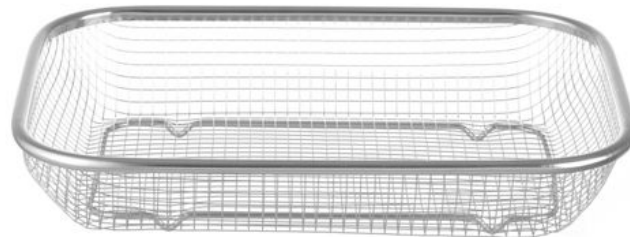

## Cesto para servir

425534

Mais informações em breve. Ainda não está pronto para as traduções.

### Especificações

Adequado para	: Máquina de lavar louça
Materiais	: Aço inoxidável
Embalagem de	: 1
Tipo de embalagem	: Autocolante
Comprimento (mm)	: 290
Largura (mm)	: 220
Altura (mm)	: 60
Measurements	: 290x220x(H)60

### Especificações de transporte

EAN	: 8711369425534
Intrastat code	: 73239300
Gross weight (kg)	: 0.173
Peso líquido (kg)	: 0.17
Export carton length (mm)	: 560
Export carton width (mm)	: 315
Export carton height (mm)	: 250
Quantity per export carton	: 48
Sales units per pallet	: 1344
Plastic packaging (gram)	: 1