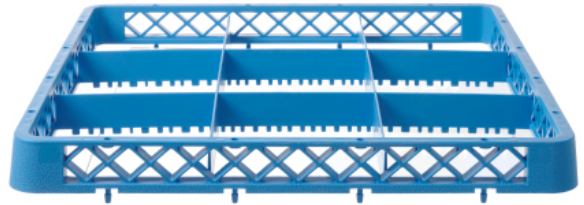

Extensor para cesto para máquina de lavar loiça

877548

Para utilizar com cestos da máquina de lavar loiça HENDI. Uma vez instalado, não é removível sem quebrar.

Especificações

Materials	: PP (Polipropileno)
Empilhável	: Não
Desmontável	: Não
Embalagem de	: 1
Tipo de embalagem	: Autocolante
Comprimento (mm)	: 500
Largura (mm)	: 500
Altura (mm)	: 45
Measurements	: 500x500x(H)45

Especificações de transporte

EAN	: 8711369322543
Gross weight (kg)	: 0.64
Net weight (kg)	: 0.64
Intrastat code	: 84229010
Export carton length (mm)	: 530
Export carton width (mm)	: 530
Export carton height (mm)	: 620
Quantity per export carton	: 12
Sales units per pallet	: 96