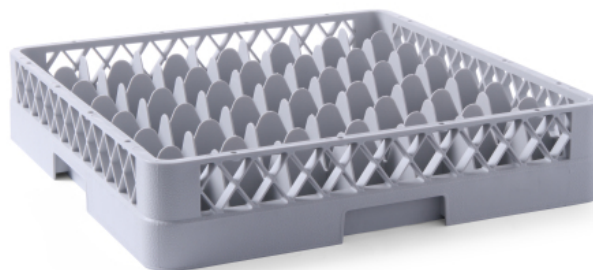

Cesto de copos para máquina de lavar louça

877012

Especificações

Materialis	: PP (Polipropileno)
Empilhável	: Não
Desmontável	: Não
Embalagem de	: 1
Tipo de embalagem	: Autocolante
Comprimento (mm)	: 500
Largura (mm)	: 500
Altura (mm)	: 104
Measurements	: 500x500x(H)104

Especificações de transporte

EAN	: 8711369322512
Gross weight (kg)	: 2.33
Net weight (kg)	: 2.33
Intrastat code	: 39241000
Export carton length (mm)	: 520
Export carton width (mm)	: 530
Export carton height (mm)	: 620
Quantity per export carton	: 6
Sales units per pallet	: 48