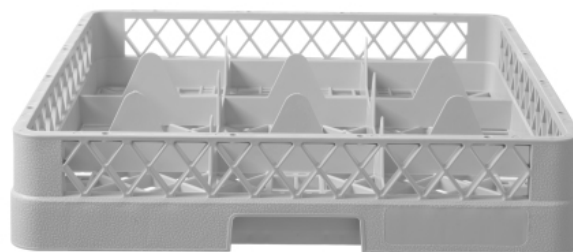

Cesto de copos para máquina de lavar louça

877050

Especificações

Materials	: PP (Polipropileno)
Empilhável	: Não
Desmontável	: Não
Embalagem de	: 1
Tipo de embalagem	: Autocolante
Comprimento (mm)	: 500
Largura (mm)	: 500
Altura (mm)	: 104
Measurements	: 500x500x(H)104

Especificações de transporte

EAN	: 8711369322475
Gross weight (kg)	: 1.64
Net weight (kg)	: 1.64
Intrastat code	: 39241000
Export carton length (mm)	: 520
Export carton width (mm)	: 530
Export carton height (mm)	: 640
Quantity per export carton	: 6
Sales units per pallet	: 48