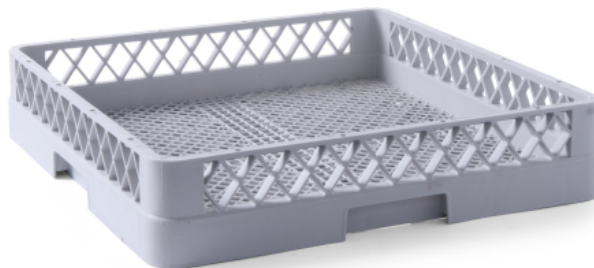

Cesto de talheres para máquina de lavar louça

877203

A estrutura permite que a louça receba o máximo fluxo de água entre peças e em todas as direções. O fundo em rede fina evita que os talheres caiam.

Especificações

Materials	: PP (Polipropileno)
Empilhável	: Não
Desmontável	: Não
Embalagem de	: 1
Tipo de embalagem	: Autocolante
Comprimento (mm)	: 500
Largura (mm)	: 500
Altura (mm)	: 100
Measurements	: 500x500x(H)100