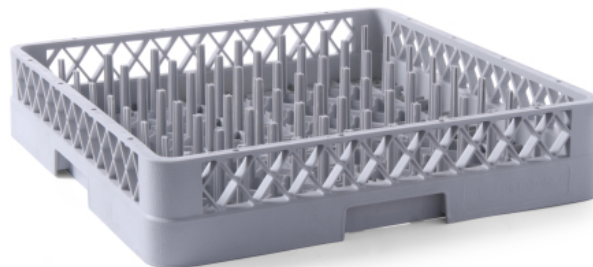

## Cesto para pratos para máquina de lavar louça

877104

A estrutura permite que a louça receba o máximo fluxo de água entre peças e em todas as direções. Com pinos predefinidos. Os espaços entre os separadores permitem a inclinação ideal dos pratos para uma lavagem eficiente.

### Especificações

Material	: PP (Polipropileno)
Empilhável	: Não
Desmontável	: Não
Embalagem de	: 1
Tipo de embalagem	: Autocolante
Comprimento (mm)	: 500
Largura (mm)	: 500
Altura (mm)	: 100
Measurements	: 500x500x(H)100

### Especificações de transporte

EAN	: 8711369312810
Gross weight (kg)	: 1.756
Net weight (kg)	: 1.756
Intrastat code	: 39241000
Export carton length (mm)	: 520
Export carton width (mm)	: 520
Export carton height (mm)	: 620
Quantity per export carton	: 6
Sales units per pallet	: 36