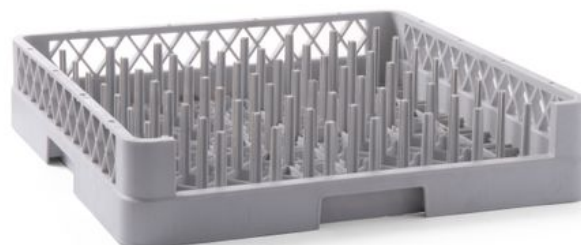

Vaatwaskorf voor trays

877111

De structuur zorgt voor een maximale waterstroom tussen de trays in alle richtingen. Met voorgevormde pinnen. Met één open uiteinde voor trays en andere lange items.

Specificaties

Stapelbaar	: Nee
Inklapbaar	: Nee
Materialen	: PP (Polypropyleen)
Verpakt per	: 1
Verpakkingstype	: Sticker
Lengte (mm)	: 500
Breedte (mm)	: 500
Hoogte (mm)	: 100
Measurements	: 500x500x(H)100

Transportspecificaties