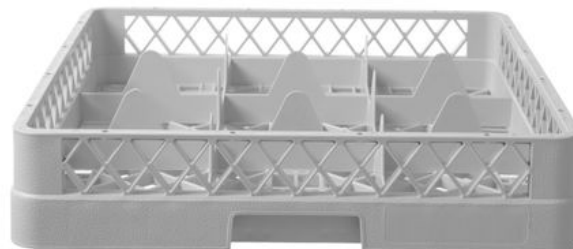

Vaatwaskorf voor glaswerk

877050

Specificaties

Stapelbaar	: Nee
Inklapbaar	: Nee
Materialen	: PP (Polypropyleen)
Verpakt per	: 1
Verpakkingstype	: Sticker
Lengte (mm)	: 500
Breedte (mm)	: 500
Hoogte (mm)	: 104
Measurements	: 500x500x(H)104

Transportspecificaties

EAN	: 8711369877050
Intrastat code	: 39241000
Gross weight (kg)	: 1.66
Nettogewicht (kg)	: 1.66
Export carton length (mm)	: 625
Export carton width (mm)	: 522
Export carton height (mm)	: 522
Quantity per export carton	: 6
Sales units per pallet	: 36