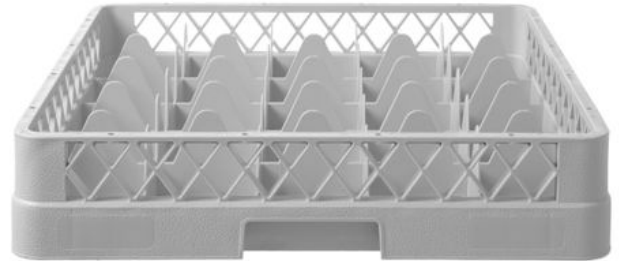

## Vaatwaskorf voor glaswerk

877036

### Specificaties

Stapelbaar	: Nee
Inklapbaar	: Nee
Materialen	: PP (Polypropyleen)
Verpakt per	: 1
Verpakkingstype	: Sticker
Lengte (mm)	: 500
Breedte (mm)	: 500
Hoogte (mm)	: 104
Measurements	: 500x500x(H)104

### Transportspecificaties

EAN	: 8711369877036
Intrastat code	: 39241000
Gross weight (kg)	: 1.94
Nettogewicht (kg)	: 1.94
Export carton length (mm)	: 625
Export carton width (mm)	: 522
Export carton height (mm)	: 522
Quantity per export carton	: 6
Sales units per pallet	: 36