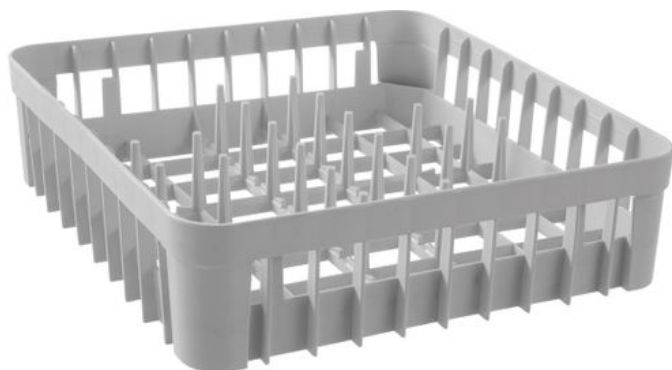

Vaatwaskorf voor glazen

871348

De structuur zorgt voor een maximale stroming van water tussen de glazen in alle richtingen.

Specificaties

Stapelbaar	: Nee
Inklapbaar	: Nee
Materialen	: PP (Polypropyleen)
Verpakt per	: 1
Verpakkingstype	: Sticker
Lengte (mm)	: 400
Breedte (mm)	: 400
Hoogte (mm)	: 110
Measurements	: 400x400x(H)110

Transportspecificaties

EAN	: 8711369871348
Intrastat code	: 39241000
Gross weight (kg)	: 0.88
Nettogewicht (kg)	: 0.88
Sales units per pallet	: 120

HENDI B.V.

Innovatielaan 6
6745 XW De Klomp, The Netherlands
T: +31 (0)317 681 040
E: info@hendi.eu