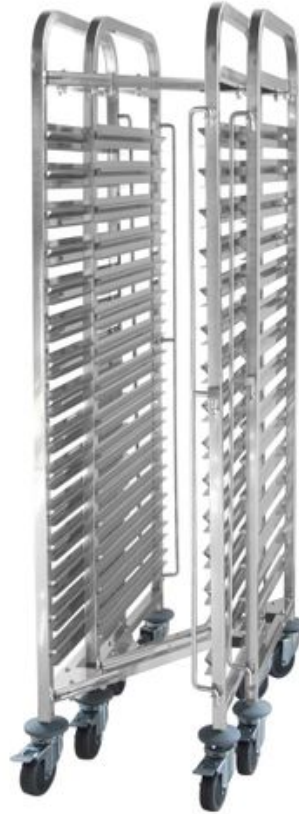

## Regaalwagen compacte opslag - 15 x GN 1/1

810606

Om ruimte te besparen tijdens opslag kunnen trolleys in elkaar worden geschoven. GN 1/1 met 15 etages - tussenruimte 80 mm. Met aan beide zijden een vergrendeling voor de plateau's. Voorzien van 4 zwenkwielen waarvan 2 geremd. Wordt gedemonteerd geleverd. Maximale belasting is 150 kg bij gelijkmatige verdeling.

### Specificaties

Stapelbaar	: Nee
Inklapbaar	: Nee
Assemblage vereist	: Ja
Materialen	: Roestvast staal
Verpakt per	: 1
Verpakkingstype	: Doos
Lengte (mm)	: 445
Breedte (mm)	: 610
Hoogte (mm)	: 1710
Measurements	: 445x610x(H)1710