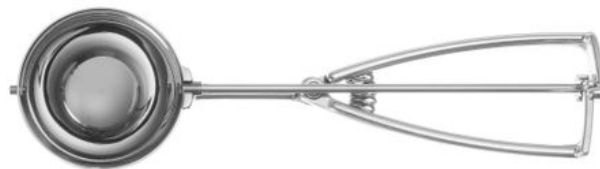

## Portioneerlepel Stöckel

755037

Perfekte keuze, niet alleen voor ijs, maar ook voor het serveren van aardappelpuree. Gemakkelijk om porties identiek in grootte te houden.

### Specificaties

Geschikt voor	: Vaatwasmachine
Materialen	: Roestvast staal
Verpakt per	: 1
Verpakkingstype	: Kaart
Diameter (mm)	: 67
Measurements	: ø67