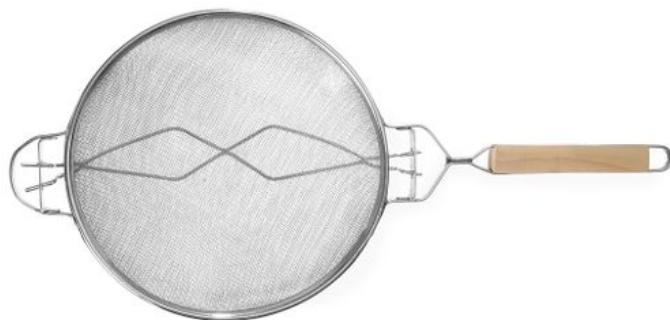

Oplegzeef, dubbelgaas

639009

Houten handgreep. Beschermbegel.

Specificaties

Niet geschikt voor	: Vaatwassers
Materialen	: Vertind
Verpakt per	: 1
Verpakkingstype	: Hangkaartje
Lengte (mm)	: 580
Breedte (mm)	: 255
Hoogte (mm)	: 570
Diameter (mm)	: 260
Dikte (mm)	: 7
Lengte handvat (mm)	: 200
Measurements	: ø260x580

Transportspecificaties

EAN	: 8711369639009
Intrastat code	: 96040000
Gross weight (kg)	: 0.61
Nettogewicht (kg)	: 0.61
Lengte verpakking (mm)	: 600
Breedte verpakking (mm)	: 330
Hoogte verpakking (mm)	: 255
Quantity per (inner) package	: 6
Export carton length (mm)	: 625
Export carton width (mm)	: 345
Export carton height (mm)	: 535
Quantity per export carton	: 12
Sales units per pallet	: 108