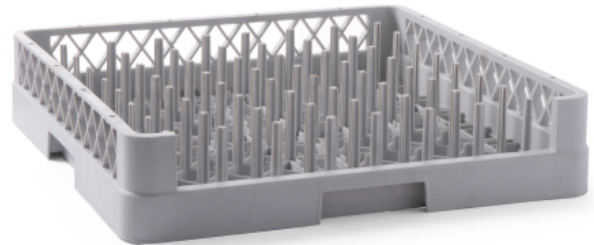

## Vaatwaskorf voor trays

877111

De structuur zorgt voor een maximale waterstroom tussen de trays in alle richtingen. Met voorgevormde pinnen. Met één open uiteinde voor trays en andere lange items.

### Specificaties

Materialen	: PP (Polypropyleen)
Stapelbaar	: Nee
Inklapbaar	: Nee
Verpakt per	: 1
Verpakkingstype	: Sticker
Lengte (mm)	: 500
Breedte (mm)	: 500
Hoogte (mm)	: 100
Measurements	: 500x500x(H)100