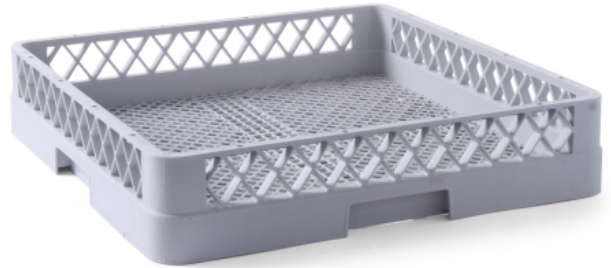

Vaatwaskorf voor bestek

877203

De structuur zorgt voor een maximale waterdoorstroming tussen de vaat in alle richtingen. De fijnmazige bodem voorkomt dat bestek door de korf valt.

Specificaties

Materialen	: PP (Polypropyleen)
Stapelbaar	: Nee
Inklapbaar	: Nee
Verpakt per	: 1
Verpakkingstype	: Sticker
Lengte (mm)	: 500
Breedte (mm)	: 500
Hoogte (mm)	: 100
Measurements	: 500x500x(H)100

Transportspecificaties

EAN	: 8711369312827
Gross weight (kg)	: 1.375
Net weight (kg)	: 1.375
Intrastat code	: 39241000
Export carton length (mm)	: 520
Export carton width (mm)	: 520
Export carton height (mm)	: 620
Quantity per export carton	: 6
Sales units per pallet	: 36