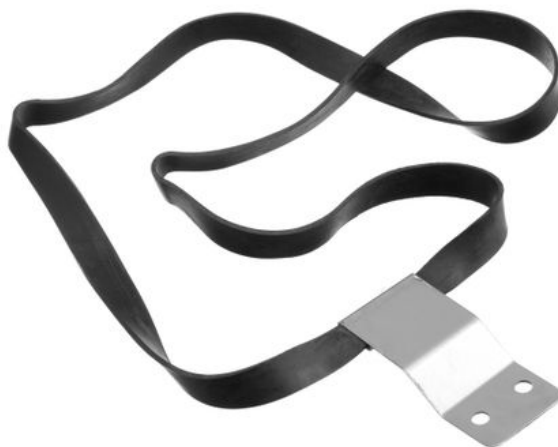

## Fascia in gomma per portasacchi della spazzatura

944660

Per portasacchi della spazzatura HENDI 691021.