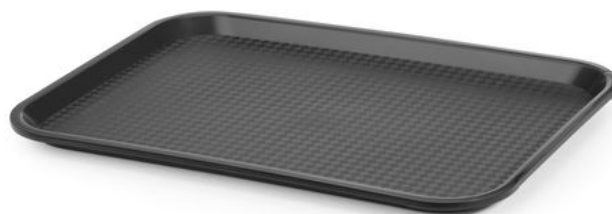

Vassoi da fast food medi

878958

Realizzati in polipropilene. Resistenti e adatti all'uso quotidiano. Impilabili. La spaziatura tra i vassoi sovrapposti garantisce una corretta circolazione dell'aria e facilita l'asciugatura. Resistente al calore fino a 80 °C.

Specificazioni

Adatto a	: Lavastoviglie
Inseribile	: Sì
Imballo	: 1
Tipo di imballo (mm)	: Etichetta
Larghezza (mm)	: 305
Profondità (mm)	: 415
Altezza (mm)	: 20
Misure	: 305x415x(H)20
Materiale principale	: Plastica
Materials	: PP (polipropilene)
Colore	: Nero