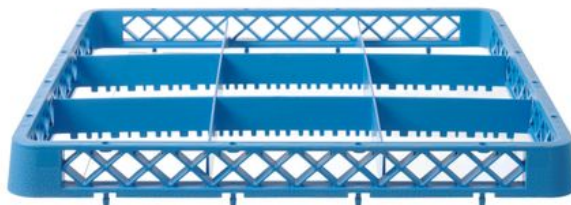

Rialzo per cestello per lavastoviglie

877548

Da utilizzare con i cestelli per lavastoviglie HENDI. Una volta installato non è removibile senza venire rotto.

Specificazioni

Inseribile	: No
Pieghevole	: No
Imballo	: 1
Tipo di imballo (mm)	: Etichetta
Larghezza (mm)	: 500
Profondità (mm)	: 500
Altezza (mm)	: 45
Misure	: 500x500x(H)45
Materiale principale	: Plastica
Materials	: PP (polipropilene)

Specifiche di trasporto

EAN	: 8711369877548
Codice Intrastat	: 84229010
Peso lordo (kg)	: 0.67
Peso netto (kg)	: 0.67
Export carton length (mm)	: 625
Export carton width (mm)	: 522
Export carton height (mm)	: 522
Quantity per export carton	: 12
Unita 'di vendita per Pallet	: 72