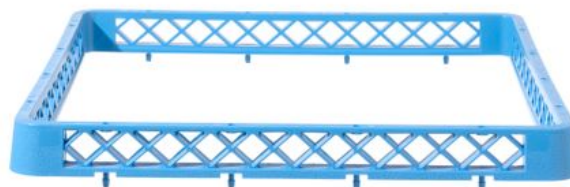

Rialzo per cestello per lavastoviglie

877302

Da utilizzare con i cestelli per lavastoviglie HENDI. Una volta installato non è removibile senza venire rotto.

Specificazioni

Inseribile	: No
Pieghevole	: No
Imballo	: 1
Tipo di imballo (mm)	: Etichetta
Larghezza (mm)	: 500
Profondità (mm)	: 500
Altezza (mm)	: 45
Misure	: 500x500x(H)45
Materiale principale	: Plastica
Materials	: PP (polipropilene)

Specifiche di trasporto

EAN	: 8711369877302
Codice Intrastat	: 84229010
Peso lordo (kg)	: 0.46
Peso netto (kg)	: 0.46
Export carton length (mm)	: 625
Export carton width (mm)	: 522
Export carton height (mm)	: 522
Quantity per export carton	: 12
Unita ´di vendita per Pallet	: 72