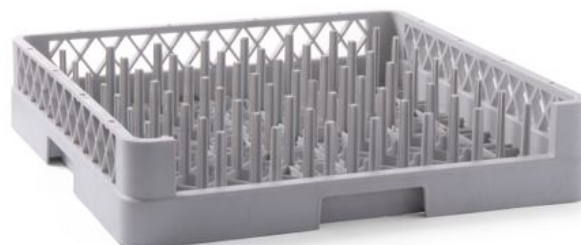

Cestello per lavastoviglie per vassoi

877111

La struttura consente il massimo flusso di acqua tra i vassoi in tutte le direzioni. Con pin preformati. Con una estremità aperta per vassoi e altri oggetti lunghi.

Specificazioni

Inseribile	: No
Pieghevole	: No
Imballo	: 1
Tipo di imballo (mm)	: Etichetta
Larghezza (mm)	: 500
Profondità (mm)	: 500
Altezza (mm)	: 100
Misure	: 500x500x(H)100
Materiale principale	: Plastica
Materials	: PP (polipropilene)