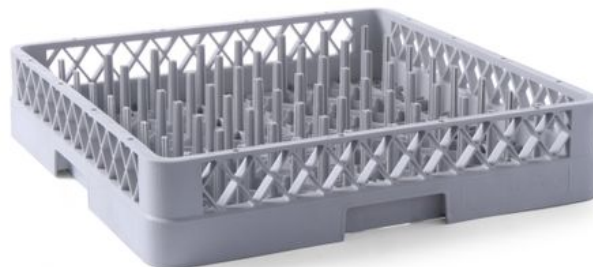

Cestello per lavastoviglie

877104

Per piatti. Con fondo prestampato. Permette la massima efficacia di lavaggio. Le punte plastiche mantengono i piatti in posizione ideale per essere investiti dai flussi di lavaggio.

Specificazioni

Inseribile	: No
Pieghevole	: No
Imballo	: 1
Tipo di imballo (mm)	: Etichetta
Larghezza (mm)	: 500
Profondità (mm)	: 500
Altezza (mm)	: 100
Misure	: 500x500x(H)100
Materiale principale	: Plastica
Materials	: PP (polipropilene)

Specifiche di trasporto

EAN	: 8711369877104
Codice Intrastat	: 39241000
Peso lordo (kg)	: 1.9
Peso netto (kg)	: 1.9
Export carton length (mm)	: 625
Export carton width (mm)	: 522
Export carton height (mm)	: 522
Quantity per export carton	: 6
Unita ´di vendita per Pallet	: 36