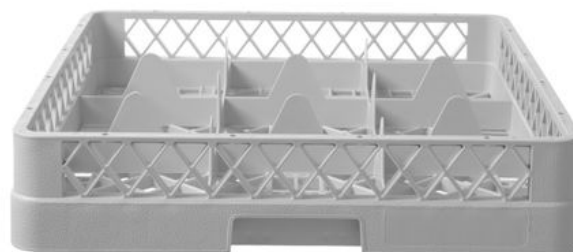

Cestello per lavastoviglie per bicchieri

877050

Specificazioni

Inseribile	: No
Pieghevole	: No
Imballo	: 1
Tipo di imballo (mm)	: Etichetta
Larghezza (mm)	: 500
Profondità (mm)	: 500
Altezza (mm)	: 104
Misure	: 500x500x(H)104
Materiale principale	: Plastica
Materials	: PP (polipropilene)

Specifiche di trasporto

EAN	: 8711369877050
Codice Intrastat	: 39241000
Peso lordo (kg)	: 1.66
Peso netto (kg)	: 1.66
Export carton length (mm)	: 625
Export carton width (mm)	: 522
Export carton height (mm)	: 522
Quantity per export carton	: 6
Unita ´di vendita per Pallet	: 36