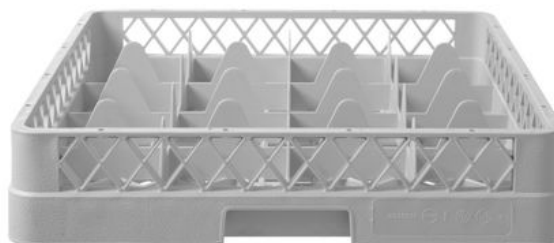

## Cestello per lavastoviglie per bicchieri

877043

### Specificazioni

Inseribile	: No
Pieghevole	: No
Imballo	: 1
Tipo di imballo (mm)	: Etichetta
Larghezza (mm)	: 500
Profondità (mm)	: 500
Altezza (mm)	: 104
Misure	: 500x500x(H)104
Materiale principale	: Plastica
Materials	: PP (polipropilene)