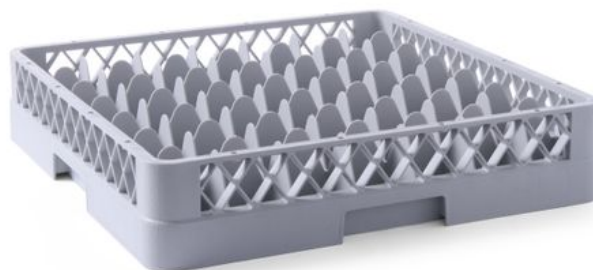

Cestello per lavastoviglie per bicchieri

877029

Specificazioni

Inseribile	: No
Pieghevole	: No
Imballo	: 1
Tipo di imballo (mm)	: Etichetta
Larghezza (mm)	: 500
Profondità (mm)	: 500
Altezza (mm)	: 104
Misure	: 500x500x(H)104
Materiale principale	: Plastica
Materials	: PP (polipropilene)

Specifiche di trasporto

EAN	: 8711369877029
Codice Intrastat	: 39241000
Peso lordo (kg)	: 2.16
Peso netto (kg)	: 2.16
Export carton length (mm)	: 625
Export carton width (mm)	: 522
Export carton height (mm)	: 522
Quantity per export carton	: 6
Unita ´di vendita per Pallet	: 36