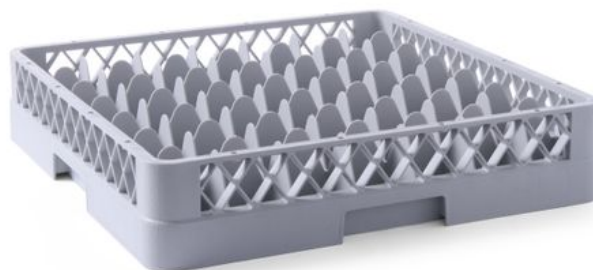

Cestello per lavastoviglie per bicchieri

877012

Specificazioni

Inseribile	: No
Pieghevole	: No
Imballo	: 1
Tipo di imballo (mm)	: Etichetta
Larghezza (mm)	: 500
Profondità (mm)	: 500
Altezza (mm)	: 104
Misure	: 500x500x(H)104
Materiale principale	: Plastica
Materials	: PP (polipropilene)

Specifiche di trasporto

EAN	: 8711369877012
Codice Intrastat	: 39241000
Peso lordo (kg)	: 2.37
Peso netto (kg)	: 2.37
Export carton length (mm)	: 625
Export carton width (mm)	: 522
Export carton height (mm)	: 522
Quantity per export carton	: 6
Unita ´di vendita per Pallet	: 36