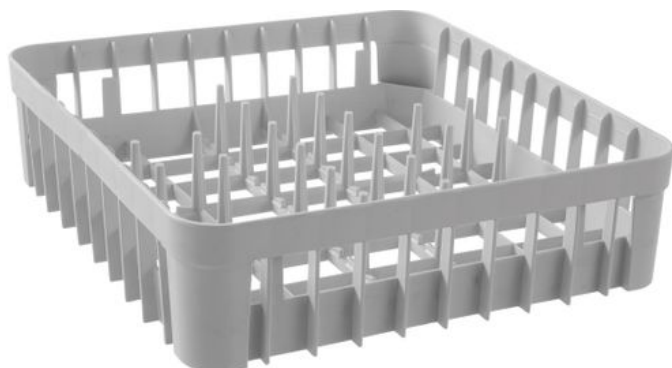

## Cestello per lavastoviglie per bicchieri

871348

La struttura consente il massimo flusso d'acqua tra i bicchieri in tutte le direzioni.

### Specificazioni

Inseribile	: No
Pieghevole	: No
Materiali	: PP (polipropilene)
Imballo	: 1
Tipo di imballo (mm)	: Etichetta
Larghezza (mm)	: 400
Profondità (mm)	: 400
Altezza (mm)	: 110
Misure	: 400x400x(H)110