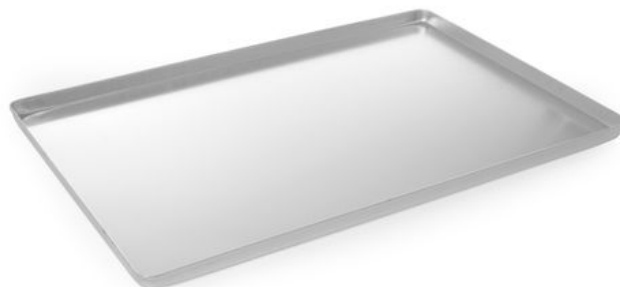

## Vassoio espositore per dolci

808511

Alloggiamento in alluminio. Non lavabile in lavastoviglie.

### Specificazioni

Non adatto a	: Lavastoviglie
Inseribile	: No
Imballo	: 1
Tipo di imballo (mm)	: Etichetta
Larghezza (mm)	: 600
Profondità (mm)	: 400
Altezza (mm)	: 20
Misure	: 600x400x(H)20
Materiale principale	: Metallo
Materials	: Alluminio