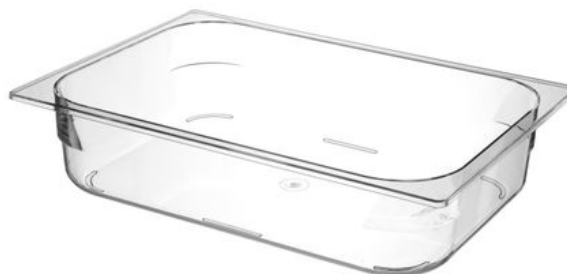

## Vasca da gelato in policarbonato

807057

### Specificazioni

Adatto a	: Lavastoviglie
Inseribile	: No
Imballo	: 1
Tipo di imballo (mm)	: Etichetta
Larghezza (mm)	: 360
Profondità (mm)	: 250
Altezza (mm)	: 80
Volume utile (L)	: 5
Misure	: 360x250x(H)80
Materiale principale	: Plastica
Materials	: PC (policarbonato)
Colore	: Trasparente