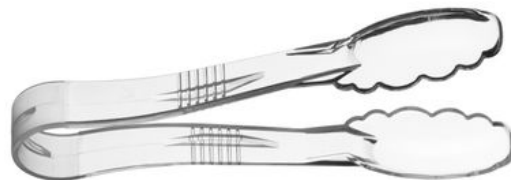

Pinza da servizio

657621

Specificazioni

Non adatto a	: Lavastoviglie
Inseribile	: No
Imballo	: 1
Tipo di imballo (mm)	: Etichetta
Larghezza (mm)	: 230
Misure	: (L)230
Materiale principale	: Plastica
Materials	: PC (policarbonato)
Colore	: Trasparente