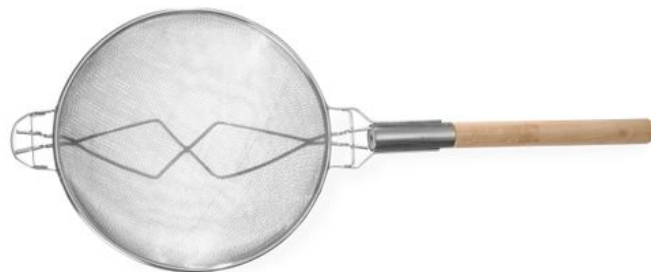

Setacci a doppia rete

639016

Reticella in acciaio inox. Manico in legno. Sostegno rinforzato.

Specificazioni

Non adatto a	: Lavastoviglie
Imballo	: 1
Tipo di imballo (mm)	: Porta etichetta
Larghezza (mm)	: 788
Profondità (mm)	: 305
Altezza (mm)	: 150
Diametro (mm)	: 305
Spessore (mm)	: 8
Lunghezza del manico (mm)	: 380
Misure	: 788x305x(H)150
Materiale principale	: Metallo
Materials	: Stagnato

Specifiche di trasporto

EAN	: 8711369639016
Codice Intrastat	: 96040000
Peso lordo (kg)	: 1.05
Peso netto (kg)	: 1.05
Lunghezza imballo (mm)	: 805
Larghezza imballo (mm)	: 387
Altezza imballo (mm)	: 255
Quantity per (inner) package	: 6
Export carton length (mm)	: 830
Export carton width (mm)	: 398
Export carton height (mm)	: 504
Quantity per export carton	: 12
Unita ´di vendita per Pallet	: 72