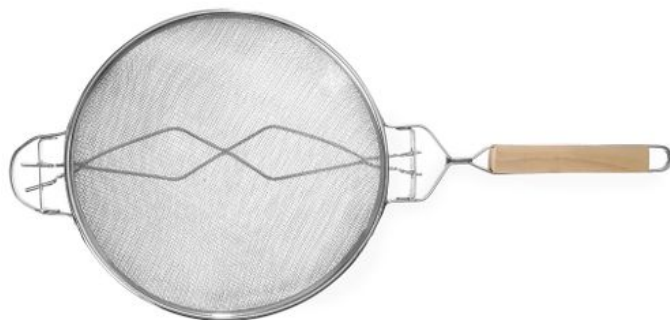

Setacci a doppia rete

639009

Reticella in acciaio inox. Manico in legno. Sostegno rinforzato.

Specificazioni

Non adatto a	: Lavastoviglie
Imballo	: 1
Tipo di imballo (mm)	: Porta etichetta
Larghezza (mm)	: 605
Profondità (mm)	: 260
Altezza (mm)	: 120
Diametro (mm)	: 260
Spessore (mm)	: 7
Lunghezza del manico (mm)	: 200
Misure	: 605x260x(H)120
Materiale principale	: Metallo
Materials	: Stagnato

Specifiche di trasporto

EAN	: 8711369639009
Codice Intrastat	: 96040000
Peso lordo (kg)	: 0.61
Peso netto (kg)	: 0.61
Lunghezza imballo (mm)	: 600
Larghezza imballo (mm)	: 330
Altezza imballo (mm)	: 255
Quantity per (inner) package	: 6
Export carton length (mm)	: 625
Export carton width (mm)	: 345
Export carton height (mm)	: 535
Quantity per export carton	: 12
Unita ´di vendita per Pallet	: 108